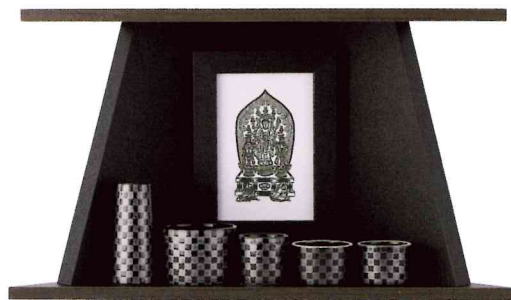

# モダン仏壇

壁掛け・棚置き  
どちらでも  
設置可能です。

現代のお部屋にフィットする  
シンプルな小型仏壇です。  
壁掛けだけでなく、  
棚などの上に置いても  
お使いいただけます。

壁の平面に掛ける、コンパクトな仏壇

部屋の角に掛ける、コンパクトな仏壇

## MIMAMORI

～みまもり～

外寸(mm)	W437×H270×D150
重さ	約1.6kg(本体)
セット内容	本体 仏具一式(5点) フォトフレーム 壁側用取付フック 取扱説明書
材質	本体/MDF(人工木材)に化粧シート貼り 仏具/陶器
生産国	日本

外寸(mm)	W470×H270×D235
重さ	約2.3kg(本体)
セット内容	本体 仏具一式(5点) フォトフレーム 壁側用取付フック 取扱説明書
材質	本体/MDF(人工木材)に化粧シート貼り 仏具/陶器
生産国	日本