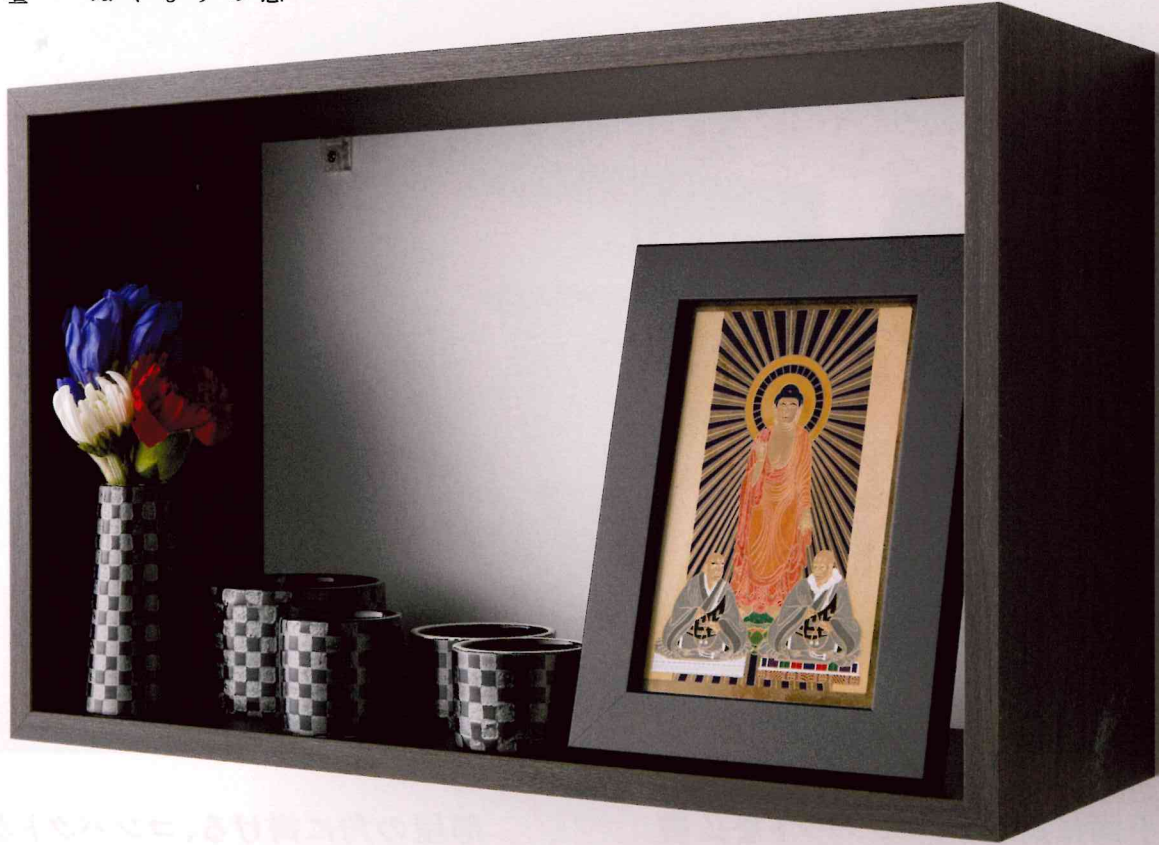

# NUKUMORIの窓

モダン仏壇 ～ぬくもりの窓～

ぬくもりの窓

モダン仏壇 ～みまもり～

# モダン仏壇

壁掛け・棚置き  
どちらでも  
設置可能です。

現代のお部屋にフィットする  
シンプルな小型仏壇です。  
壁掛けだけでなく、  
棚などの上に置いても  
お使いいただけます。

壁の平面に掛ける、コンパクトな仏壇

部屋の角に掛ける、コンパクトな仏壇