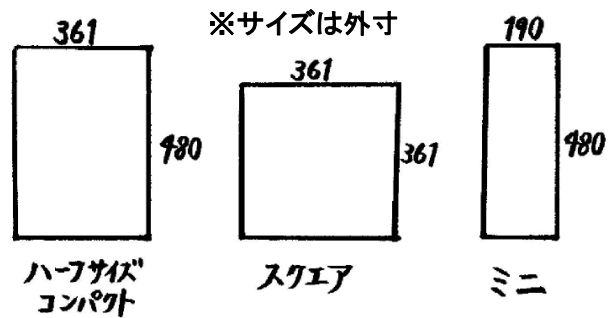

手ぬぐい額 ハーフサイズ コンパクト

手ぬぐい額 スクエア / 手ぬぐい額 ミニ

写真左)通常タイプの手ぬぐい額

写真右)手ぬぐい額ハーフサイズコンパクト

カラー全8色

※縦横サイズ以外は、
通常タイプ手ぬぐい額と同仕様です

新発想！手ぬぐいをコンパクトに飾る

～花柄や反芻柄など、繰り返しパターンの手ぬぐいによく合います～

◎ハーフサイズコンパクト

■外寸:W361mm×H480mm / 内寸:W315mm×H434mm ■重さ:約1.0kg ■価格:4,500円(税別)

◎スクエア

■外寸:W361mm×H361mm / 内寸:W315mm×H315mm ■重さ:約0.8kg ■価格:4,300円(税別)

◎ミニ

■外寸:W190mm×H480mm / 内寸:W144mm×H434mm ■重さ:約0.5kg ■価格:3,800円(税別)

■フレーム部(各サイズ共通):15mm厚×23mm巾

■材質:

フレーム部 / MDFに化粧シートをラッピング、
保護面 / アクリル板
中板 / 発泡板(白色)
裏板 / MDF板

■その他:

縦にも横にも飾れます。
壁掛けひも(金具)付き。

保護面のアクリル板は+1,000円(税別)で、
UVアクリル板に変更できます。

※写真の手ぬぐいは付属していません。

【お問い合わせ】